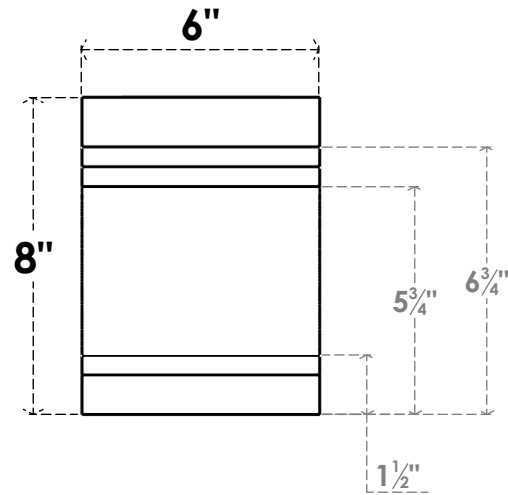

# ITEM NUMBER: RFTURO060X08000X32000X008PEC00RCPR

6"W X 8"H X 32"L TIMBERTHANE ROUGH CEDAR PESCADERO FAUX WOOD OPEN RAFTER TAIL, 8"L END, PRIMED TAN  
**32"**

**SIDE PROFILE**

**FRONT PROFILE**

**ISOMETRIC**