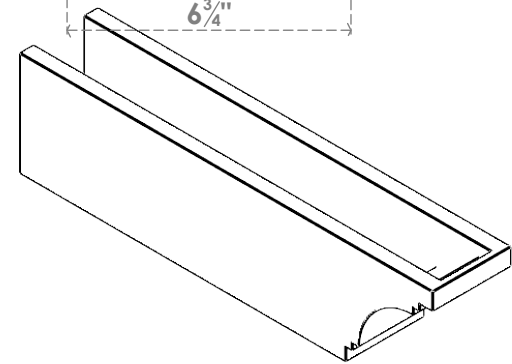

# ITEM NUMBER: RFTURO060X08000X32000X008PEC00RCPR

6"W X 8"H X 32"L TIMBERTHANE ROUGH CEDAR PESCADERO FAUX WOOD OPEN RAFTER TAIL, 8"L END, PRIMED TAN  
**32"**

**SIDE PROFILE**

**FRONT PROFILE**

**ISOMETRIC**