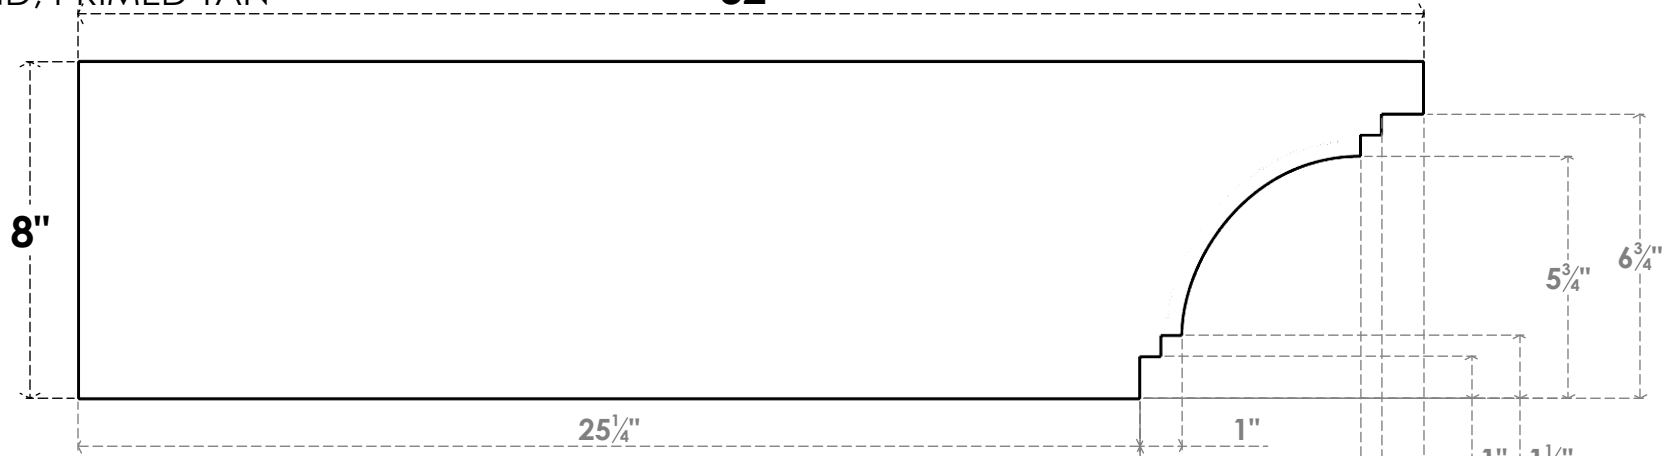

# ITEM NUMBER: RFTURO060X08000X32000X008PEC00RCPR

6"W X 8"H X 32"L TIMBERTHANE ROUGH CEDAR PESCADERO FAUX WOOD OPEN RAFTER TAIL, 8"L END, PRIMED TAN  
**32"**

**SIDE PROFILE**

**FRONT PROFILE**

**ISOMETRIC**